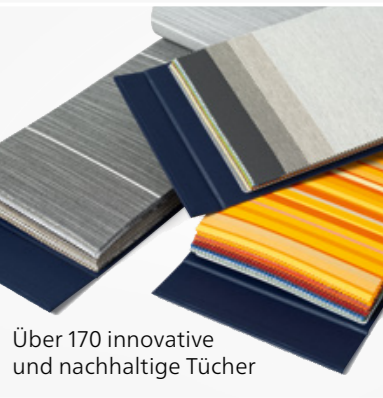

Auf Wunsch: 5 edle Dekorblenden

Um der Markisen-Kassette einen besonderen Touch zu geben, kannst du die seitlichen Blenden mit 5 schicken Dekoren ausstatten. So erhält deine Smaila einen unverwechselbaren Look. Natürlich sind die Blenden auch in derselben Gestellfarbe deiner Markise erhältlich.